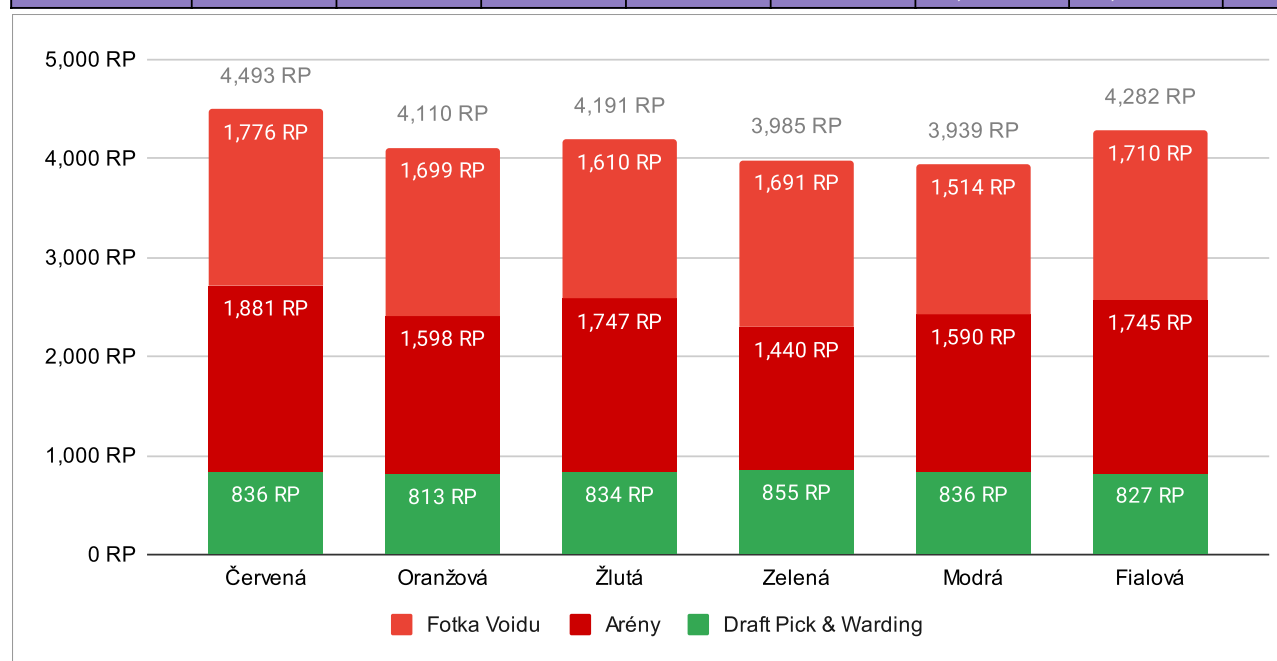

Fotka Voidu

	Sestavení předlohy		Zvětšení obrázku			Fotka Voidu	Celkem	Pořadí
	Pořadí kompletace	Kvalita kompletace	Kvalita technického zpracování	Velikost přenosu	Estetický dojem			
Červená	2	80.00%	71.67%	1.85	78.00%	1,776 RP	4,493 RP	1
Oranžová	1	50.00%	68.33%	2.45	72.00%	1,699 RP	4,110 RP	4
Žlutá	3	90.00%	48.33%	2.05	58.00%	1,610 RP	4,191 RP	3
Zelená	4	80.00%	43.33%	3.25	36.00%	1,691 RP	3,985 RP	5
Modrá	5	60.00%	40.00%	2.55	60.00%	1,514 RP	3,939 RP	6
Fialová	6	70.00%	56.67%	2.9	48.00%	1,710 RP	4,282 RP	2

Pořadí kompletace má váhu 1. Estetika má váhu 1.5. Zvětšení má váhu 3. Vše ostatní má váhu 2.