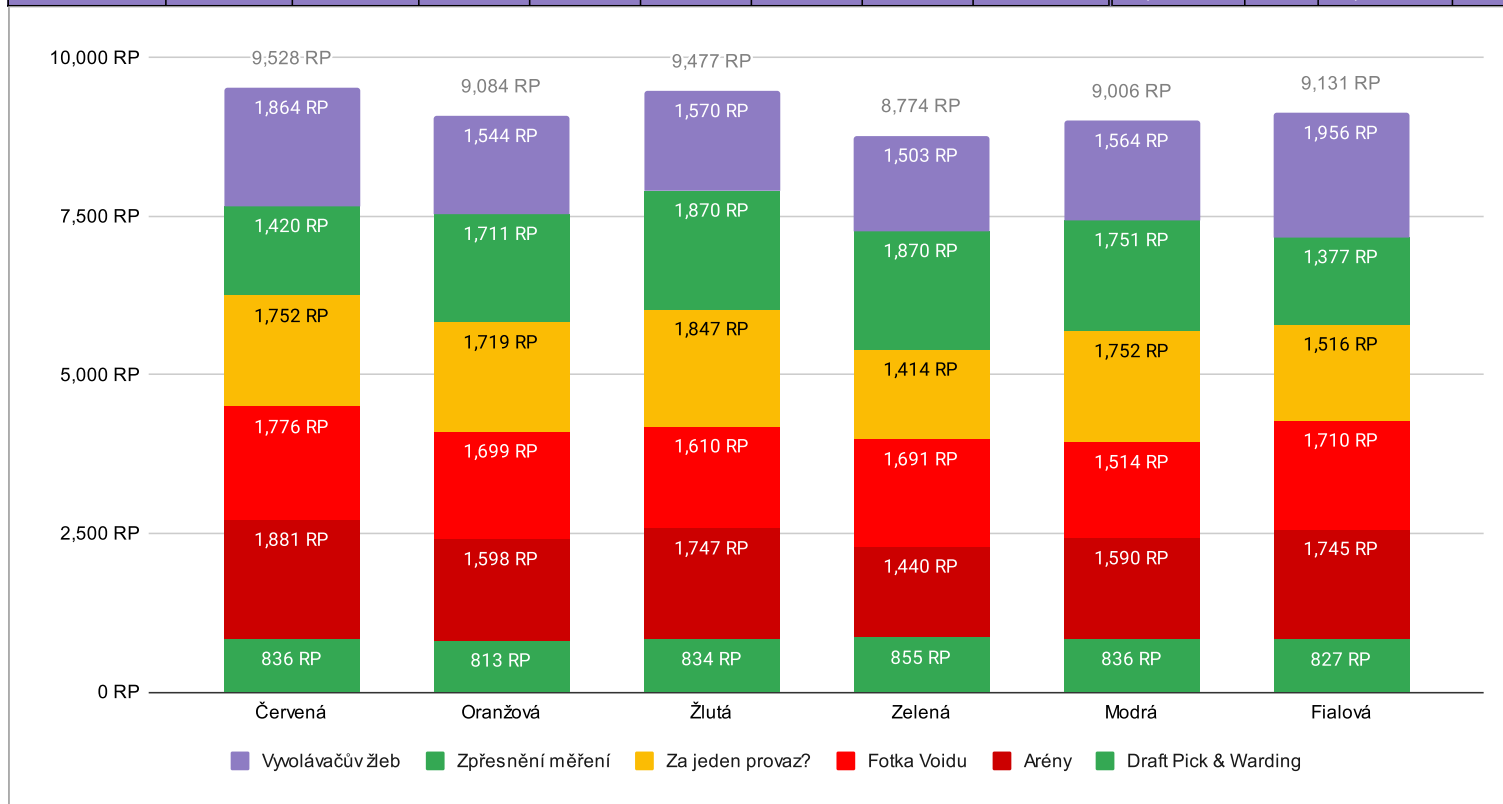

# Vyvolávačův žleb

	Za tým			Za creepy			Nesportovní chování	Vyvolávačův žleb	Pořadí za hru	Celkem	Pořadí	
	Kolo	Věže	Nexusy	Celkem sebráno životů	Věže	Nexusy						Celkem sebráno životů
<b>Červená</b>	3	4	1	150	4.5	0	214.5	Ano	1,864 RP	2	9,528 RP	1
<b>Oranžová</b>	1	2	0	90	6.5	0.5	262	Ne	1,544 RP	5	9,084 RP	4
<b>Žlutá</b>	3	4	0	144	4.5	0	214.5	Ano	1,570 RP	3	9,477 RP	2
<b>Zelená</b>	2	2	0	96	6	0.5	246.5	Ne	1,503 RP	6	8,774 RP	6
<b>Modrá</b>	1	2	0	109	6.5	0.5	262	Ne	1,564 RP	4	9,006 RP	5
<b>Fialová</b>	2	3	0	134	6	0.5	246.5	Ne	1,956 RP	1	9,131 RP	3

Nexusy a věže jsou 10x důležitější, než hodnocení za daný damage. Teamy ku creepům jsou zatíženy 5:2. Červení a žlutí dostali malus 30% za nesportovní hru.